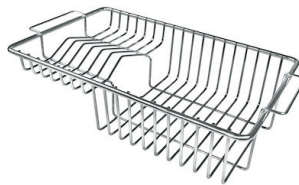

SISTEMA SALVASPAZIO

Piletta e sifone sono studiati per lasciare il maggior spazio possibile nella zona sotto-lavello, sempre più utile oggi con i sistemi di raccolta differenziata.

VASCA A RAGGIO STRETTO

Vasche con forme squadrate dal design moderno e con aumentata capienza. Per un'estetica minimal coniugata con la massima praticità.

PILETTA SPACE

Grazie al tappo in acciaio inox dona allo scarico un aspetto minimal. Space ha inoltre un ingombro limitato e permette l'ottimale utilizzo del vano sottolavello.

DETTAGLI

Bordo Installazione	Sottotop
Materiale	Acciaio inox AISI 304
Texture	Spazzolato
Base	90 cm
Dimensioni	840 x 440 mm
Dotazioni standard	Ganci di fissaggio, guarnizione, piletta, troppo-pieno e sifone, Imballo in scatola
Fori Mixer	Nessun foro di serie
Foro incasso	Vedi scheda tecnica
Gocciolatoio	No
Larghezza	84 cm
Misura vasca	800 x 400 mm
Numero vasche	1 vasca
Piletta	Piletta SPACE 3,5"

ACCESSORI OPZIONALI

Cestello portapiatti inox

8100 303

* solo in abbinamento con l'accessorio
8644 101

Cestello portapiatti inox

8100 201

Griglia portapiatti inox

8100 154