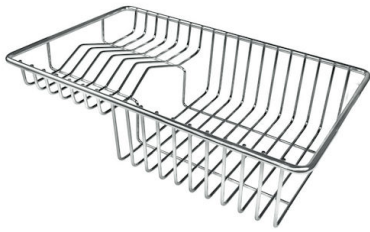

SISTEMA SALVASPAZIO

Piletta e sifone sono studiati per lasciare il maggior spazio possibile nella zona sotto-lavello, sempre più utile oggi con i sistemi di raccolta differenziata.

VASCA A RAGGIO STRETTO

Vasche con forme squadrate dal design moderno e con aumentata capienza. Per un'estetica minimal coniugata con la massima praticità.

PILETTA SPACE

Grazie al tappo in acciaio inox dona allo scarico un aspetto minimal. Space ha inoltre un ingombro limitato e permette l'ottimale utilizzo del vano sottolavello.

DETTAGLI

Bordo Installazione	Sottotop
Materiale	Acciaio inox AISI 304
Texture	Spazzolato
Base	90 cm
Dimensioni	840 x 440 mm
Dotazioni standard	Ganci di fissaggio, guarnizione, piletta, troppo-pieno e sifone, Imballo in scatola
Fori Mixer	Nessun foro di serie
Foro incasso	Vedi scheda tecnica
Gocciolatoio	No
Larghezza	84 cm
Misura vasca	800 x 400 mm
Numero vasche	1 vasca
Piletta	Piletta SPACE 3,5"

ACCESSORI OPZIONALI

Cestello portapiatti inox

8100 303

* solo in abbinamento con l'accessorio
8644 101

Cestello portapiatti inox

8100 201

Griglia portapiatti inox

8100 154